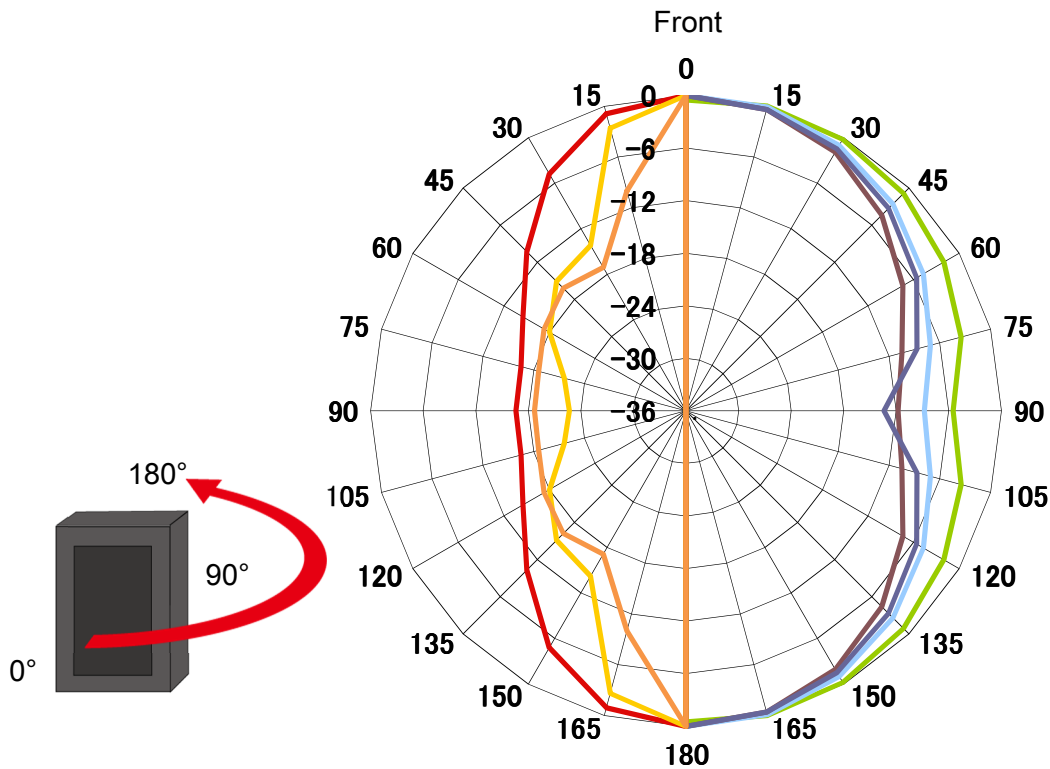

**FB-6001-LW (両面開放型) 水平 Horizontal**

正面を0度 各周波数の最大音圧を0dBとしたときのポーラパターン

Place :  
FPS Tokyo HQ  
Input : 0.3W  
Distance : 1m  
Enclosure :  
330×500×90mm  
spcc box  
Equipment :  
Etani ASA-10mk2

**FB-6001-LW (片面密閉型) 垂直 Vertical**

正面を0度 各周波数の最大音圧を0dBとしたときのポーラパターン

Place :  
FPS Tokyo HQ  
Input : 0.3W  
Distance : 1m  
Enclosure :  
330×500×90mm  
spcc box  
Equipment :  
Etani ASA-10mk2