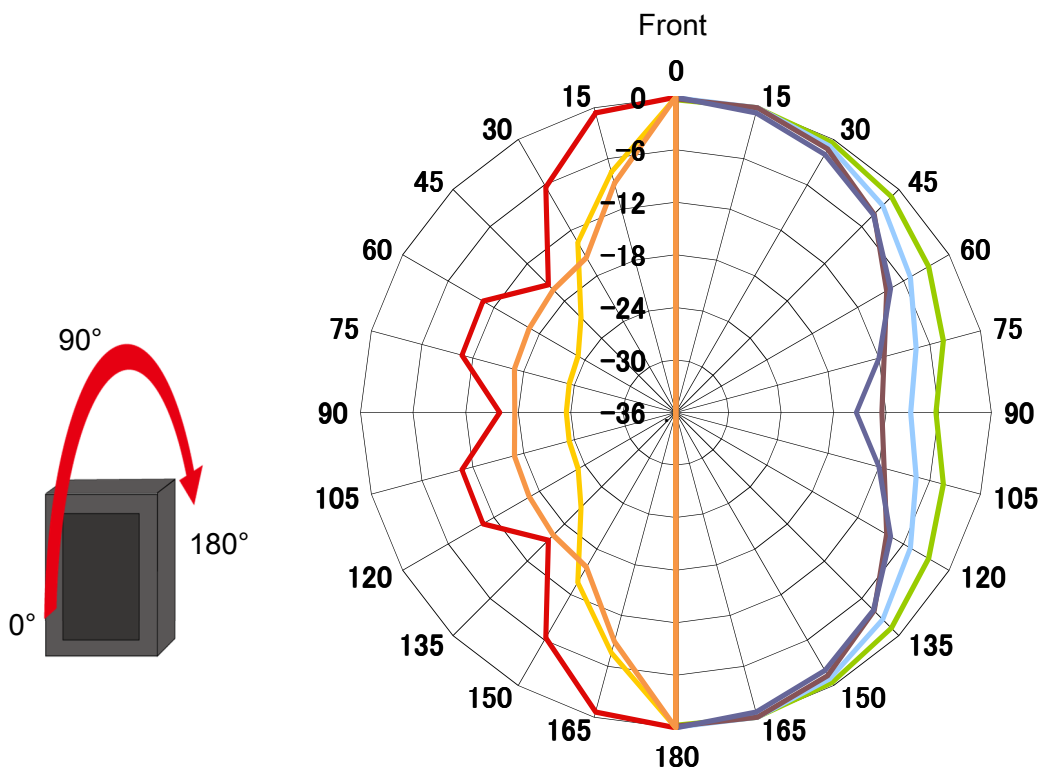

**FB-6001-LW (両面開放型) 水平 Horizontal**

正面を0度 各周波数の最大音圧を0dBとしたときのポーラパターン

Place :  
FPS Tokyo HQ  
Input : 0.3W  
Distance : 1m  
Enclosure :  
330×500×90mm  
spcc box  
Equipment :  
Etani ASA-10mk2

**FB-6001-LW (片面密閉型) 垂直 Vertical**

正面を0度 各周波数の最大音圧を0dBとしたときのポーラパターン

Place :  
FPS Tokyo HQ  
Input : 0.3W  
Distance : 1m  
Enclosure :  
330×500×90mm  
spcc box  
Equipment :  
Etani ASA-10mk2