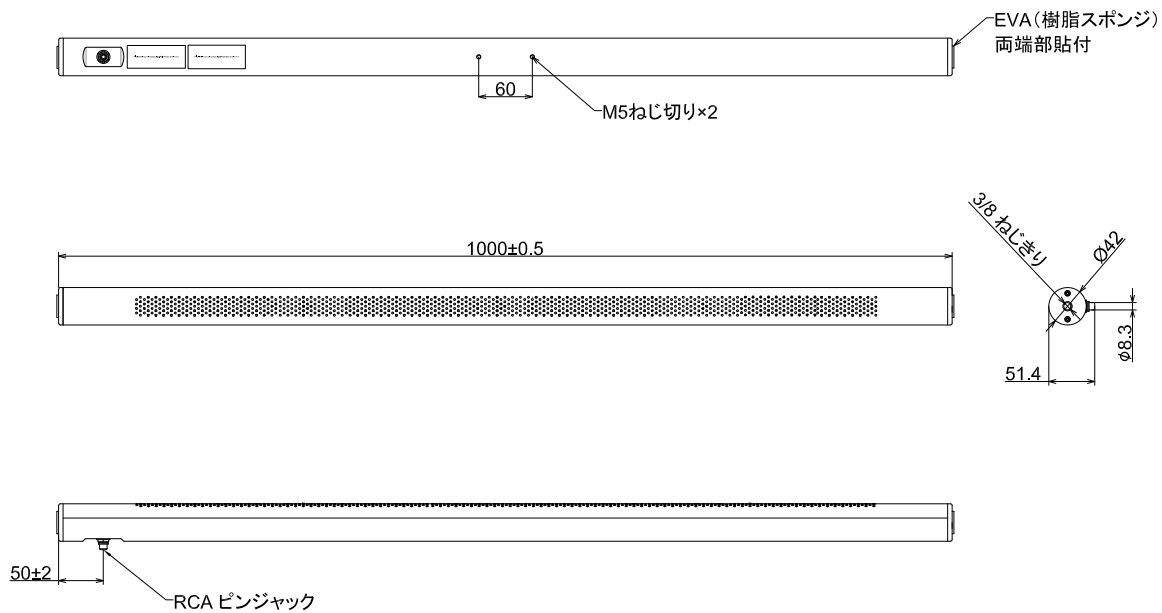

パイプラインスリムスピーカ PLS-4WP

仕様

- 使用ユニット : フルレンジ シングルアンプ駆動
線状型スピーカ4基連結
- インピーダンス : 8Ω
- 周波数特性 : 190Hz~7.5kHz ±3dB
- 出力音圧レベル : 82dB at 1m1w (75dB at 4m1w)
- 定格入力 : 40W 連続
- 最大入力 : 80W
- 指向特性(縦置き) : 垂直15度 水平220度 (2kHz -6dB)
- 入力コネクタ : RCAピンジャック
- キャビネット : アルミニウム製円筒型キャビネット
- 吊りポイント1 : 3/8 ナットプレート(上部・下部)
- 吊りポイント2 : 筐体裏中央部M5ねじ切り(60mmピッチ)
- 寸法 : 1000 × Φ42mm(端子部除く)
- 重量 : 1.4kg
- カラー : シルバー

※この仕様は予告なく変更される場合があります。

No.	PART NAME

Itemref	Quantity	Title/Name, designation, material, dimension etc			Article No./Reference	
DRAW. T.Yamaguchi	Checked by	Approved by - date	File name	Date 03/Jul/2017	Scale	
FPS INC. 株式会社エフピーエス				パイプラインスリムスピーカ PLS-4WP		
				外観図/主要緒元	Edition 02	Sheet