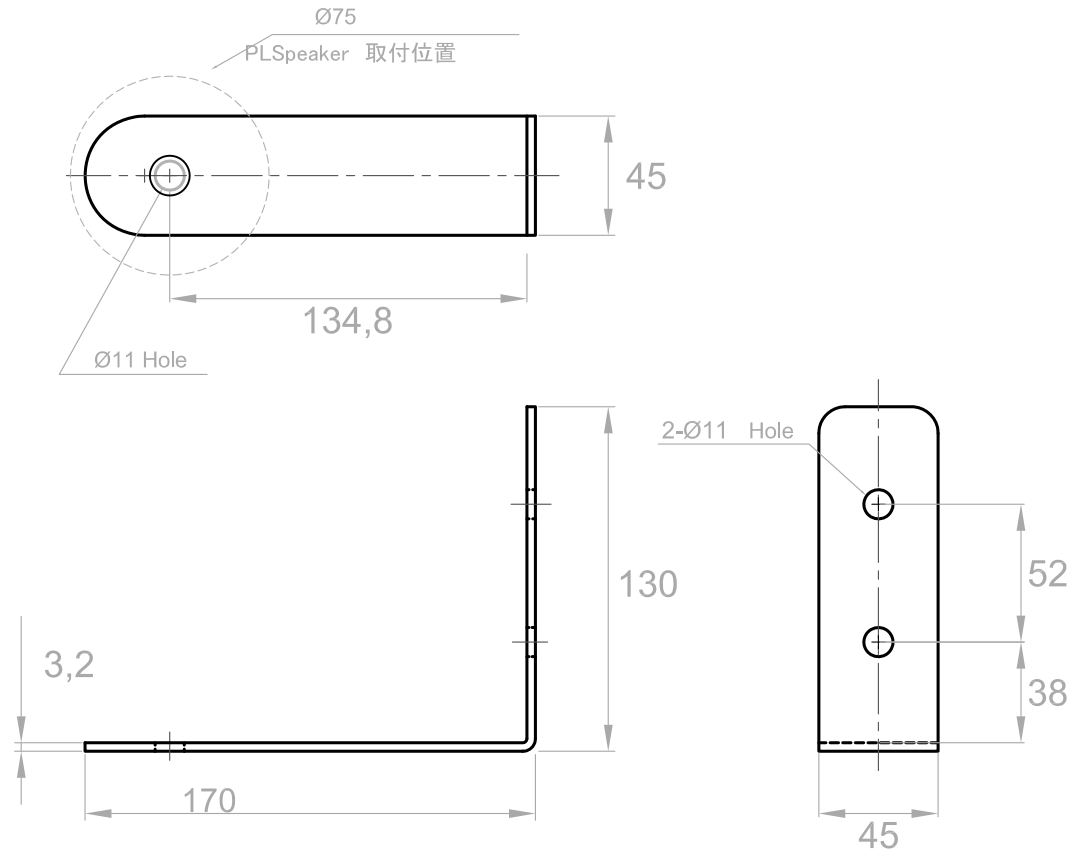

# Pipeline Speaker用 L字取付金具

## L-170 2ヶ 1set (取付ボルト付属)

材質 ... SS t=3.2  
 色 ... ブラック(N-10半艶)、  
 シルバー(N-65近似色半艶)

付属取付ボルト

W3/8×25 六角ボルト ×2

平ワッシャー ×2

スプリングワッシャー ×2

No.	PART NAME

Itemref	Quantity	Title/Name, designation, material, dimension etc			Article No./Reference	
DRAW. T.Yamaguchi		Checked by	Approved by - date	File name	Date 2013,5,7	Scale
<b>FPS INC.</b> 株式会社エフピーエス					パイプラインスピーカ金具 L-170	
					外観図	Edition