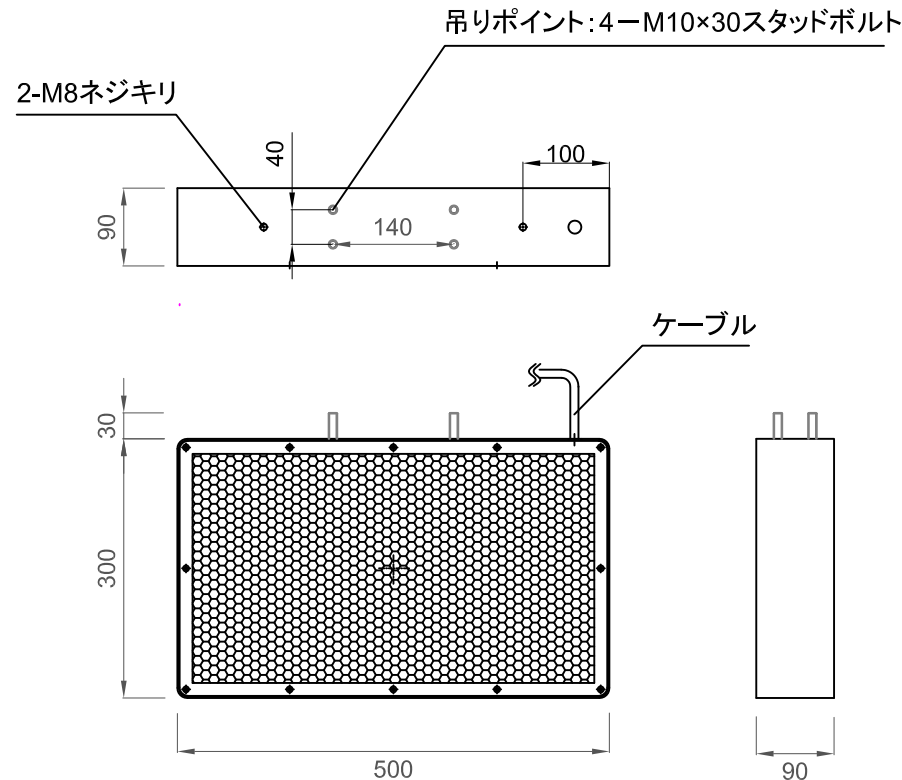

フラットパネルスピーカーシステム  
密閉ボックス型 平面波スピーカー

**FB-6001-LB**

**FB-6001-HB**

マッチングトランス内蔵タイプ

※ この仕様は予告無く変更される場合があります。

- タイプ : 密閉型 シングルアンプ駆動
- 使用ユニット : 平面波スピーカーユニット1基実装
- インピーダンス : 8Ω 【※ FB-6001-LB】
- : 170Ω (100V/60W)
- : 330Ω (100V/30W) 【※ FB-6001-HB】
- : 670Ω (100V/15W)
- 許容入力 : 125W 【※ FB-6001-LB】
- : 60W/30W/15W 【※ FB-6001-HB】
- 出力音圧レベル : 89dB at 1w1m
- 周波数特性 : 250Hz~10kHz(-10dB)
- 指向特性 : 垂直70度 水平50度 (2kHz -6dB)
- 入力コネクタ : ケーブル直出し(4芯)
- 各芯割りあて : 赤/薄赤(+)、白/薄白(-) 【※ FB-6001-LB】
- : 赤(COM)、薄赤(170Ω)
- : 白(330Ω)、薄白(670Ω) 【※ FB-6001-HB】
- キャビネット : SPCC (冷延鋼板)
- 吊りポイント : M10×30 スタッドボルト 4本
- 寸法 : H330×W500×D90(mm)
- 重量 : 約10.5kg 【※ FB-6001-LB】
- : 約12.5kg 【※ FB-6001-HB】
- カラー : ブラック(標準色)、特注色可能。
- 付属品 : M8アイボルト×2ヶ、M10ナット/ワッシャー/スプリングワッシャー×4ヶ

No.	PART NAME

Itemref	Quantity	Title/Name, designation, material, dimension etc			Article No./Reference	
DRAW.	T.Yamaguchi	Checked by	Approved by - date	File name	Date	Scale
<b>FPS INC.</b> 株式会社エフピーエス					FB-6001-LB/FB-6001-HB	
					外観図	Edition