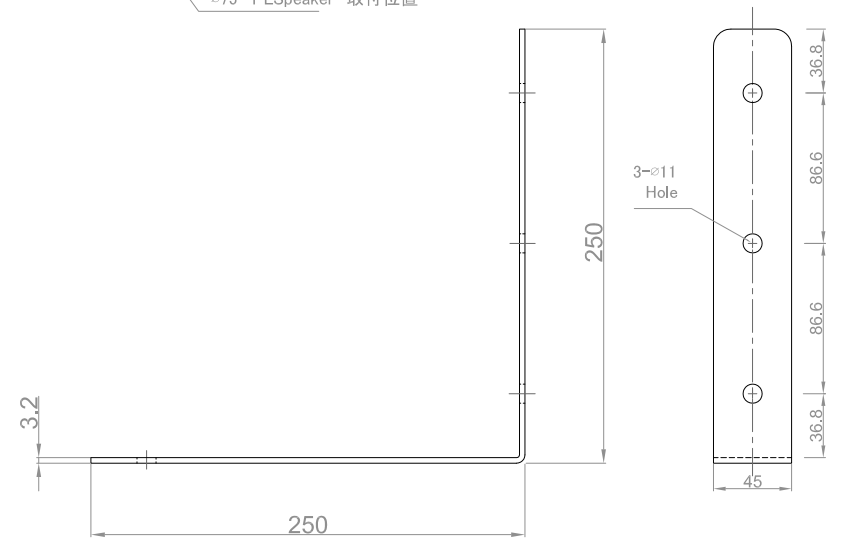

PL-12+SW-P2用 壁面固定金具

F-250 (取付ボルト付属)

材質 ... SS t=3.2
 色 ... ブラック(N-10半艶)、
 シルバー(N-65近似色半艶)

設置例

No.	PART NAME

Itemref	Quantity	Title/Name, designation, material, dimension etc			Article No./Reference	
DRAW. T.yamaguchi		Checked by	Approved by - date	File name	Date 2013,5,7	Scale
FPS INC. 株式会社エフピーエス				パイプラインスピーカ専用取付金具 F-250		
				外観図	Edition	Sheet