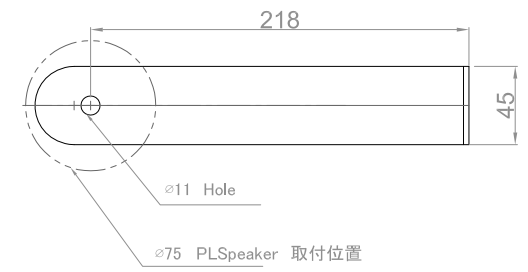

PL-12+SW-P2用 壁面固定金具

F-250 (取付ボルト付属)

材質 ... SS t=3.2
 色 ... ブラック(N-10半艶)、
 シルバー(N-65近似色半艶)

設置例

No.	PART NAME

Itemref	Quantity	Title/Name, designation, material, dimension etc			Article No./Reference	
DRAW. T.yamaguchi		Checked by	Approved by - date	File name	Date 2013,5,7	Scale
FPS INC. 株式会社エフピーエス				パイプラインスピーカ専用取付金具 F-250		
				外観図	Edition	Sheet