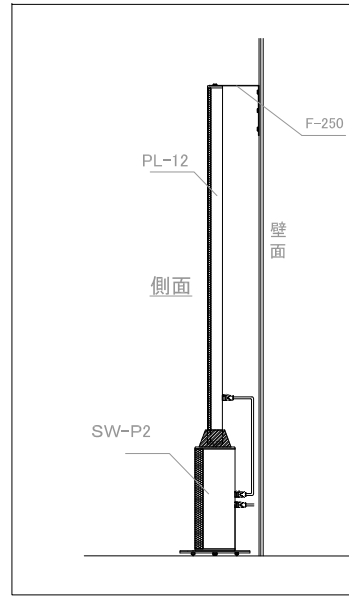

PL-12+SW-P2用 壁面固定金具

F-250 (取付ボルト付属)

材質 ... SS t=3.2
 色 ... ブラック(N-10半艶)、
 シルバー(N-65近似色半艶)

設置例

No.	PART NAME

Itemref	Quantity	Title/Name, designation, material, dimension etc			Article No./Reference	
DRAW. T.yamaguchi		Checked by	Approved by - date	File name	Date 2013,5,7	Scale
FPS INC. 株式会社エフピーエス				パイプラインスピーカ専用取付金具 F-250		
				外観図	Edition	Sheet